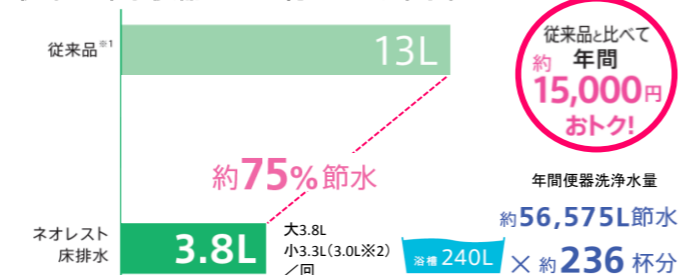

Color Variation

※注2は受注生産品です。納期は約2週間(大型連休除く)がかかります。

|           |                |                 |                 |
|-----------|----------------|-----------------|-----------------|
| #NW1 ホワイト | #SC1 パステルアイボリー | 注2 #SR2 パステルピンク | 注2 #NG2 ホワイトグレー |
|-----------|----------------|-----------------|-----------------|

便器 CES9767  
手洗器 ULD13L\*\*\*S1N2NNB

組み合わせ便器 便座  
ピュアレストQR + ウォシュレットSB

便器 CS230B  
タンク SH231BA  
便座 TCF6621

便器きれい、ノズルきれい

「きれい除菌水※」で便器を99%除菌※

トイレ使用後と8時間使用しない時には「きれい除菌水」のミストを自動で便器ボウル面にふきかけ、見えない汚れや菌まで分解・除菌します。トイレ使用後、「きれい除菌水」がノズルの内側も外側も自動で洗浄・除菌するからきれいなが長持ち。

超節水

便器洗浄水量を13Lから3.8Lへ。  
従来の節水便器に比べ約75%も節水。

■節水の試算条件  
年間使用日数:365日 家族4人(男性2人、女性2人)大1回/日・人、小3回/日・人  
※「省エネ・防犯住宅推進アプローチブック」より 水道代265(税込)円/㎡  
※東京都水道局(20A・30m3/月・上下水道含む)より  
※1 1987~2001年商品(C720R)  
※2 eco小ボタン使用時、男子小用時(立ち姿勢)のオート便器洗浄時のみ。