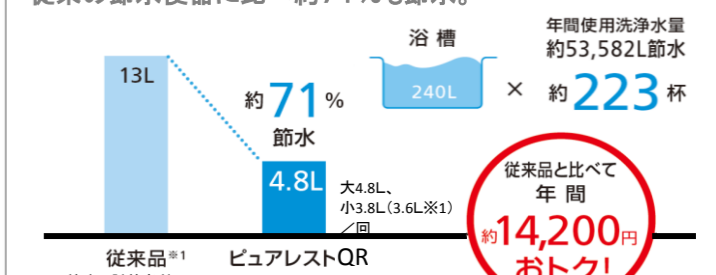

超節水

便器洗浄水量を13Lから3.8Lへ。  
従来の節水便器に比べ約75%も節水。

■節水の試算条件  
年間使用日数:365日 家族4人(男性2人、女性2人)大1回/日・人、小3回/日・人  
※「省エネ・防犯住宅推進アプローチブック」より 水道代265(税込)円/㎡  
※東京都水道局(20A・30m3/月・上下水道含む)より  
※1 1987~2001年商品(C720R)  
※2 eco小ボタン使用時、男子小用時(立ち姿勢)のオート便器洗浄時のみ。

使う前のひと工夫「プレミスト」

さらに汚れを付きにくく、落ちやすくする新技术

便座に座ると、自動でプレミストをふきつけます。水と相性のよいセフィオンテクトだからミストが便器表面に広がり、汚れにつきにくく、落ちやすくなります。

超節水

便器洗浄水量を13Lから4.8Lへ。  
従来の節水便器に比べ約71%も節水。

■節水の試算条件  
年間使用日数:365日 家族4人(男性2人、女性2人)  
大1回/日・人、小3回/日・人  
※「省エネ・防犯住宅推進アプローチブック」より 水道代265(税込)円/㎡  
※東京都水道局(20A・30m3/月・上下水道含む)より  
※1 1987~2001年商品(C720R)