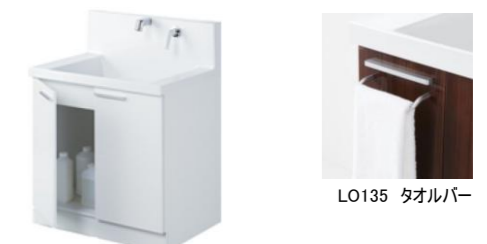

写真はイメージです

洗面化粧台
オクターブ

化粧台 : LDRB075BAGEN1*
化粧鏡 : LMRB075A3GLC2G

Color Variation

洗面器						
	ホワイト					
扉						
	W: パナシェホワイト	P: パナシェピンク	B: パナシェアクア	M: ダークウッド	C: カフェブラウン	J: ミルベージュ

すべり台ボウル

ゴミをスイスイ流していつもキレイ

水がたまりにくい構造の「ハイバックガード」。

泡や髪の毛がコーナーの排水口へスイスイ流れる設計で、使うたびにキレイに。流れがとどまりにくく、お掃除もラクラク。

エコシングル水栓

お湯と水をきっちり使い分けられる

水と湯の境に「カチッ」とクリック感。レバー中央部まで水が出ます。

CO₂
年間約20kg削減

ガス代
年間約1,600円お得

※従来のシングルレバー水栓との比較。
※「エコシングル」はTOTO株式会社の登録商標です。

エコシングル水栓なら、レバー中央部まで水のみ吐水。しかも、湯との境に「カチッ」というクリック感を設け、お湯のムダ遣いを防げます。

洗面ボウル一体形カウンター/ホワイト(実容量)17L

水栓金具

エコシングルシャワー水栓

シャワー

ソフト(泡沫)

化粧鏡

三面鏡(LED照明・エコミラー・全面鏡裏収納付き)

化粧台