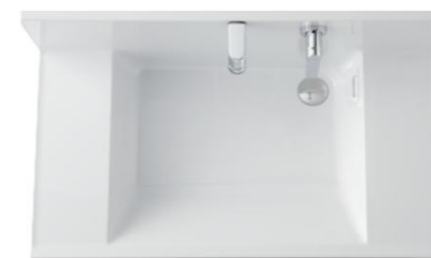

写真はイメージです

洗面化粧台
オクターブ

化粧台 : LDRB075BAGEN1*
化粧鏡 : LMRB075A3GLC2G

Color Variation

洗面器						
	ホワイト					
扉						
	W: パナシェホワイト	P: パナシェピンク	B: パナシェアクア	M: ダークウッド	C: カフェブラウン	J: ミルベージュ

すべり台ボウル

ゴミをスイスイ流していつもキレイ

水がたまりにくい構造の「ハイバックガード」。

泡や髪の毛がコーナーの排水口へスイスイ流れる設計で、使うたびにキレイに。流れがとどまりにくく、お掃除もラクラク。

エコシングル水栓

お湯と水をきっちり使い分けられる

水と湯の境に「カチッ」とクリック感。レバー中央部まで水が出ます。

CO₂
年間約20kg削減

ガス代
年間約1,600円お得

※従来のシングルレバー水栓との比較。
※「エコシングル」はTOTO株式会社の登録商標です。

エコシングル水栓なら、レバー中央部まで水のみ吐水。しかも、湯との境に「カチッ」というクリック感を設け、お湯のムダ遣いを防げます。

たっぷり収納

奥の空間も活かしてしっかり収納

ワイドLED照明

広く照らしながら省エネに

CO ₂	年間約2kg削減
電気代	年間約131円お得

※従来の蛍光灯(安定器式)との比較

鏡の間口いっぱいに設置されたLED照明。広く明るく照らしながら省エネも実現。しかも長く使える長寿命タイプです。

カウンター

洗面ボウル一体形カウンター/ホワイト(実容量)17L

水栓金具

エコシングルシャワー水栓

シャワー

ソフト(泡沫)

化粧鏡

三面鏡(LED照明・エコミラー・全面鏡裏収納付き)

化粧台