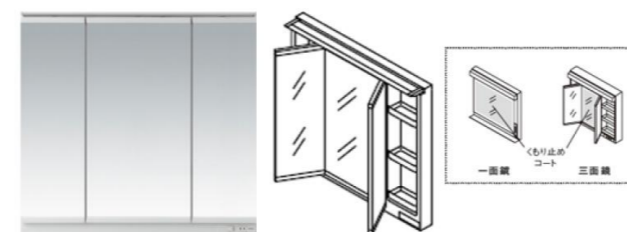

洗面ボウル一体形カウンター/ホワイト(実容量)17L

水栓金具

エコシングルシャワー水栓

シャワー

ソフト(泡沫)

化粧鏡

三面鏡(LED照明・エコミラー・全面鏡裏収納付き)

化粧台