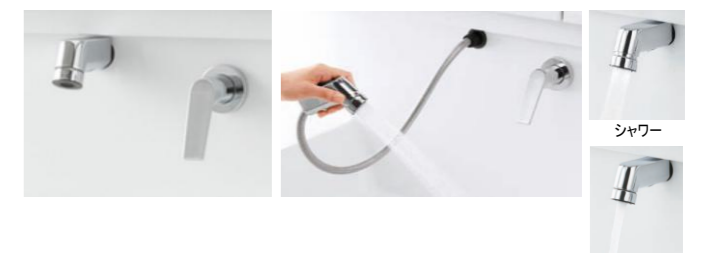

写真はイメージです

洗面化粧台
オクターブ

化粧台 : LDRB090BJGEN1*
化粧鏡 : LMRB090A3GLC2G

Color Variation

洗面器						
	ホワイト					
扉						
	W: パナシェホワイト	P: パナシェピンク	B: パナシェアクア	M: ダークウッド	C: カフェブラウン	J: ミルベージュ

すべり台ボウル

ゴミをスイスイ流していつもキレイ

水がたまりにくい構造の「ハイバックガード」。

泡や髪の毛がコーナーの排水口へスイスイ流れる設計で、使うたびキレイに。流れがとどまりにくく、お掃除もラクラク。

エコシングル水栓

お湯と水をきっちり使い分けられる

水と湯の境に「カチッ」とクリック感。レバー中央部まで水が出ます。

CO₂
年間約20kg削減

ガス代
年間約1,600円お得

※従来のシングルレバー水栓との比較。
※「エコシングル」はTOTO株式会社の登録商標です。

エコシングル水栓なら、レバー中央部まで水のみ吐水。しかも、湯との境に「カチッ」というクリック感を設け、お湯のムダ遣いを防げます。

たっぷり収納

奥の空間も活かしてしっかり収納

ワイドLED照明

広く照らしながら省エネに

CO ₂	年間約2kg削減
電気代	年間約131円お得

※従来の蛍光灯(安定器式)との比較

鏡の間口いっぱいに設置されたLED照明。広く明るく照らしながら省エネも実現。しかも長く使える長寿命タイプです。

カウンター

洗面ボウル一体形カウンター/ホワイト(実容量)17L

水栓金具

エコシングルシャワー水栓

シャワー

ソフト(泡沫)

化粧鏡

三面鏡(LED照明・エコミラー・全面鏡裏収納付き)

化粧台