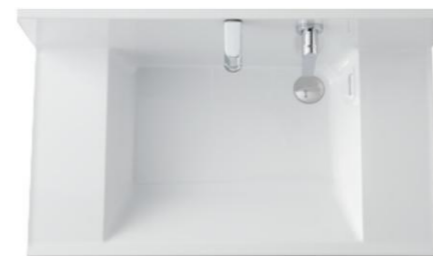

写真はイメージです

洗面化粧台
オクターブ

化粧台 : LDRB090BJGEN1*
化粧鏡 : LMRB090A3GLC2G

Color Variation

洗面器						
	ホワイト					
扉						
	W: パナシェホワイト	P: パナシェピンク	B: パナシェアクア	M: ダークウッド	C: カフェブラウン	J: ミルベージュ

すべり台ボウル

ゴミをスイスイ流していつもキレイ

水がたまりにくい構造の「ハイバックガード」。

泡や髪の毛がコーナーの排水口へスイスイ流れる設計で、使うたびキレイに。流れがとどまりにくく、お掃除もラクラク。

エコシングル水栓

お湯と水をきっちり使い分けられる

水と湯の境に「カチッ」とクリック感。レバー中央部まで水が出ます。

CO₂
年間約20kg削減

ガス代
年間約1,600円お得

※従来のシングルレバー水栓との比較。
※「エコシングル」はTOTO株式会社の登録商標です。

エコシングル水栓なら、レバー中央部まで水のみ吐水。しかも、湯との境に「カチッ」というクリック感を設け、お湯のムダ遣いを防げます。

たっぷり収納

奥の空間も活かしてしっかり収納

ワイドLED照明

広く照らしながら省エネに

CO ₂	年間約2kg削減
電気代	年間約131円お得

※従来の蛍光灯(安定器式)との比較

鏡の間口いっぱいに設置されたLED照明。広く明るく照らしながら省エネも実現。しかも長く使える長寿命タイプです。

カウンター

洗面ボウル一体形カウンター/ホワイト(実容量)17L

水栓金具

エコシングルシャワー水栓

シャワー

ソフト(泡沫)

化粧鏡

三面鏡(LED照明・エコミラー・全面鏡裏収納付き)

化粧台