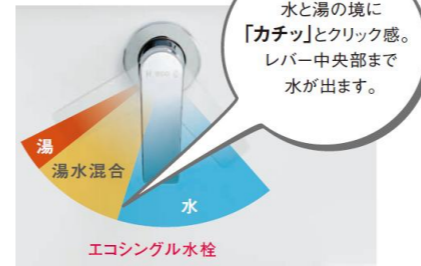

写真はイメージです

洗面化粧台
オクターブ

化粧台 : LDRB090BJGEN1*
化粧鏡 : LMRB090A3GLC2G

Color Variation

洗面器						
	ホワイト					
扉						
	W: パナシェホワイト	P: パナシェピンク	B: パナシェアクア	M: ダークウッド	C: カフェブラウン	J: ミルベージュ

すべり台ボウル

ゴミをスイスイ流していつもキレイ

水がたまりにくい構造の「ハイバックガード」。

泡や髪の毛がコーナーの排水口へスイスイ流れる設計で、使うたびキレイに。流れがとどまりにくく、お掃除もラクラク。

エコシングル水栓

お湯と水をきっちり使い分けられる

水と湯の境に「カチッ」とクリック感。レバー中央部まで水が出ます。

CO₂
年間約20kg削減

ガス代
年間約1,600円お得

※従来のシングルレバー水栓との比較。
※「エコシングル」はTOTO株式会社の登録商標です。

エコシングル水栓なら、レバー中央部まで水のみ吐水。しかも、湯との境に「カチッ」というクリック感を設け、お湯のムダ遣いを防げます。