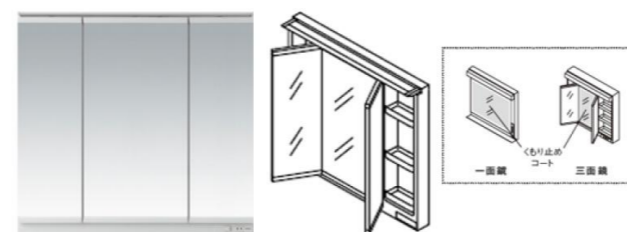

泡や髪の毛がコーナーの排水口へスイスイ流れる設計で、使うたびキレイに。流れがとどまりにくく、お掃除もラクラク。

エコシングル水栓

お湯と水をきっちり使い分けられる

水と湯の境に「カチッ」とクリック感。レバー中央部まで水が出ます。

CO₂
年間約20kg削減

ガス代
年間約1,600円お得

※従来のシングルレバー水栓との比較。
※「エコシングル」はTOTO株式会社の登録商標です。

エコシングル水栓なら、レバー中央部まで水のみ吐水。しかも、湯との境に「カチッ」というクリック感を設け、お湯のムダ遣いを防げます。

たっぷり収納

奥の空間も活かしてしっかり収納

ワイドLED照明

広く照らしながら省エネに

CO ₂	年間約2kg削減
電気代	年間約131円お得

※従来の蛍光灯(安定器式)との比較

鏡の間口いっぱいに設置されたLED照明。広く明るく照らしながら省エネも実現。しかも長く使える長寿命タイプです。

カウンター

洗面ボウル一体形カウンター/ホワイト(実容量)17L

水栓金具

エコシングルシャワー水栓

シャワー

ソフト(泡沫)

化粧鏡

三面鏡(LED照明・エコミラー・全面鏡裏収納付き)

化粧台