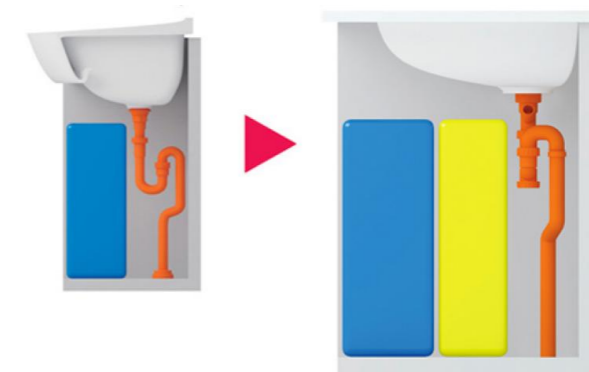

写真はイメージです

洗面化粧台
オクターブ

化粧台 : LDRB090BDGEN1*
化粧鏡 : LMRB090A3GLC2G

Color Variation

洗面器						
	ホワイト					
扉						
	W: パナシェホワイト	P: パナシェピンク	B: パナシェアクア	M: ダークウッド	C: カフェブラウン	J: ミルベージュ

すべり台ボウル

ゴミをスイスイ流していつもキレイ

水がたまりにくい構造の「ハイバックガード」。

泡や髪の毛がコーナーの排水口へスイスイ流れる設計で、使うたびキレイに。流れがとどまりにくく、お掃除もラクラク。

エコシングル水栓

お湯と水をきっちり使い分けられる

エコシングル水栓なら、レバー中央部まで水のみ吐水。しかも、湯との境に「カチッ」というクリック感を設け、お湯のムダ遣いを防げます。

たっぷり収納

奥の空間も活かしてしっかり収納 **奥ひろ収納** 奥ひろし

3Wayキャビネット

しっかり入り、出し入れしやすいキャビネット

カウンター

水栓金具

化粧鏡

化粧台