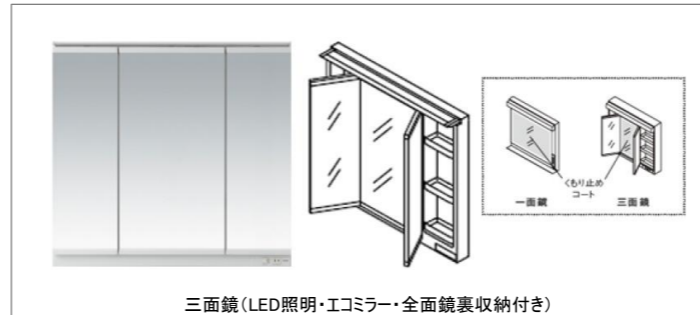

写真はイメージです

洗面化粧台
オクターブ

化粧台 : LDRB090BDGEN1*
化粧鏡 : LMRB090A3GLC2G

Color Variation

洗面器						
	ホワイト					
扉						
	W: パナシェホワイト	P: パナシェピンク	B: パナシェアクア	M: ダークウッド	C: カフェブラウン	J: ミルベージュ

すべり台ボウル

ゴミをスイスイ流していつもキレイ

水がたまりにくい構造の「ハイバックガード」。

泡や髪の毛がコーナーの排水口へスイスイ流れる設計で、使うたびキレイに。流れがとどまりにくく、お掃除もラクラク。

エコシングル水栓

お湯と水をきっちり使い分けられる

エコシングル水栓なら、レバー中央部まで水のみ吐水。しかも、湯との境に「カチッ」というクリック感を設け、お湯のムダ遣いを防げます。

たっぷり収納

奥の空間も活かしてしっかり収納 **奥ひろ収納** 奥ひろし

3Wayキャビネット

しっかり入り、出し入れしやすいキャビネット

カウンター

水栓金具

化粧鏡

化粧台