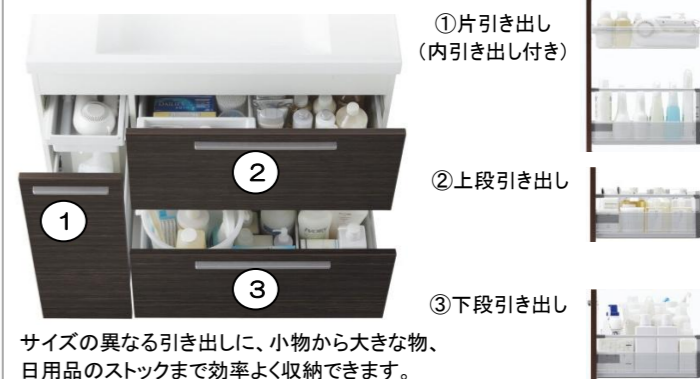

写真はイメージです

洗面化粧台
オクターブ

化粧台 : LDRB090BDGEN1*
化粧鏡 : LMRB090A3GLC2G

Color Variation

洗面器						
	ホワイト					
扉						
	W: パナシェホワイト	P: パナシェピンク	B: パナシェアクア	M: ダークウッド	C: カフェブラウン	J: ミルベージュ

すべり台ボウル

ゴミをスイスイ流していつもキレイ

水がたまりにくい構造の「ハイバックガード」。

泡や髪の毛がコーナーの排水口へスイスイ流れる設計で、使うたびキレイに。流れがとどまりにくく、お掃除もラクラク。

エコシングル水栓

お湯と水をきっちり使い分けられる

エコシングル水栓なら、レバー中央部まで水のみ吐水。しかも、湯との境に「カチッ」というクリック感を設け、お湯のムダ遣いを防げます。

たっぷり収納

奥の空間も活かしてしっかり収納 **奥ひろ収納** 奥ひろし

3Wayキャビネット

しっかり入り、出し入れしやすいキャビネット

カウンター

水栓金具

化粧鏡

化粧台