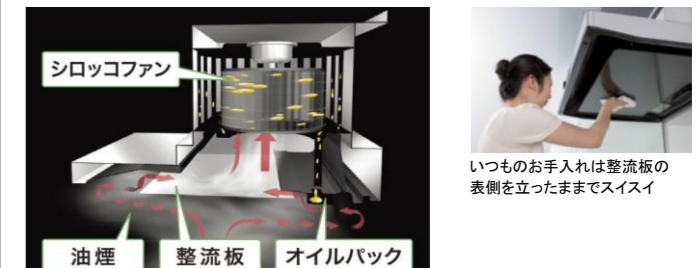

画像はイメージです  
※お見積りの仕様と異なります

画像はイメージです

スマイルクリーンシンク

キッチンをやさしい表情に変える  
カラーシンク

カウンターとシンクの段差がなくお手入れがラクです。  
冷熱の繰り返しに強く、擦り傷も磨いて落とせます。

さっと洗い流せる

幅広エアインシャワーで手早く洗えて  
しかも経済的

洗い物に勢よく当たった水がパッと  
広がる、まるでほうきのようなシャワー。

湯水に空気を含ませる  
ことで、水粒の一粒一粒を  
ボリュームアップ。  
少ない水で、しっかり  
洗えます。

よく使うモノがすぐ手元に

よく使うモノは取り出しやすい場所へ  
「センターラインキャビネット」

上段フロアキャビネット

フライパンもかがまらずラク  
取り出せます。

使用頻度の高い物が上段へ納められるから、  
取り出す時もしましう時も楽な姿勢でスムーズ。

スーパークリーンフード

TOTO独自のオイルチャッチ構造により、  
ノンフィルターを実現

整流板による「すき間風現象」で、下から吸い込む力をパワーアップ。  
ファンの回転によって発生する遠心力で、排気中の油分を分離します。

いつものお手入れは整流板の  
表側を立ったままですイスイ

ミッテ  
I型 2550mm

本体品番  
KPS2550SAS\*\*\*2LN

Color Variation

扉 (PG3)			取っ手	スマイルクリーンシンク	カウンター	
NJG グロスホワイト	NJK グロスベージュ	NJN グロスライラック	MG スリムライン取っ手	ホワイト	ライトストーンホワイト	
NJP グロスミント	NJQ グロスマゼンタ	NJJ グロスブラウン		グレー	ライトストーンベージュ	
NJ1 リーガホワイトウッド	NJ2 リーガダークウッド	ライトブルー		ライトピンク	ライトストーングレー	
		イエロー				
				GA スリムバー取っ手		