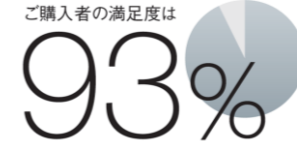

ほっカラリ床

一度使うと離れられない
その床のやさしさと気持ちよさ