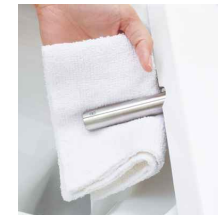

アラウーノV専用便座 S4

便座の放熱を抑える
便ふたで家計にも
うれしい省エネ性能

おまかせ
節電

使わない時間を
自動判断して節電
おまかせ節電

8時間切

8時間後に
電源が自動復帰
切タイマー

※画像はイメージです。組合せなどはお見積書をご確認ください。

手洗い

手洗いボールは水アカをはじく
有機ガラス系新素材。

使いたい時に水が使える
掃除にも便利な
ワンタッチ操作です。

清潔・省エネ機能が充実。

アラウーノV専用の
ビューティ・ワレなら
リモコンボタン操作で
大洗浄・小洗浄が
可能です

トイレの3大臭を
とことん除去
オート脱臭

継ぎ目がなく
汚れにくい
ステンレスノズル

使用前後の3回
自動できれいに
ノズル洗浄