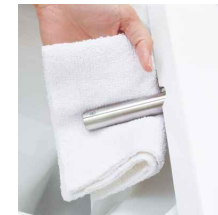

アラウーノV専用便座 S4

便座の放熱を抑える
便ふたで家計にも
うれしい省エネ性能

おまかせ
節電

使わない時間を
自動判断して節電
おまかせ節電

8時間切

8時間後に
電源が自動復帰
切タイマー

手洗い

手洗いボールは水アカをはじく
有機ガラス系新素材。

使いたい時に水が使える
掃除にも便利な
ワンタッチ操作です。

清潔・省エネ機能が充実。

アラウーノV専用の
ビューティ・ワレなら
リモコンボタン操作で
大洗浄・小洗浄が
可能です

トイレの3大臭を
とことん除去
オート脱臭

継ぎ目がなく
汚れにくい
ステンレスノズル

使用前後の3回
自動できれいに
ノズル滝洗浄