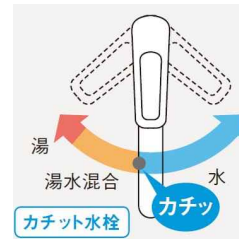

※画像はイメージです。組合せなどはお見積書をご確認ください。

ご提案扉柄

ビューティブラウン

水栓

シャワーヘッド引出ありタイプ(カチット水栓)

お湯と水の境目を「カチッ」の音でお知らせし、お湯のムダを省きます。

キャビネット

パノラマスライドタイプ (旧仕様は扉3枚割)

洗面ボール

お手入れラクラク「ささっとボール」。割れにくく傷つきにくい、有機ガラス系の水アカをはじく新素材です。

フチのスキマがなく汚れにくい「ささっと排水口」。掃除しやすく拭くだけで美しいスキマレスです。

逆さにするだけでささっと取り外せる「ささっとキレイヘアキャッチャー」。簡単に取り外せるのでお掃除がラク。

扉色バリエーション

タイプA

タイプB

タイプC

*タイプA/B/Cはそれぞれ価格が変わります。

ミラー

電気代ゼロで、くもりにくいミラー『くもりシャット!』

※横壁用両面ミラーは除く。※センターミラーがくもりシャット仕様です。(1面鏡は全面くもりシャット仕様)

ツインラインLED主照明 3面鏡

両サイドからの均一な光で、背の高さに関係なく、顔全体を明るく照らします。

手元まで明るいので、つけ置き洗いもしやすくなります。