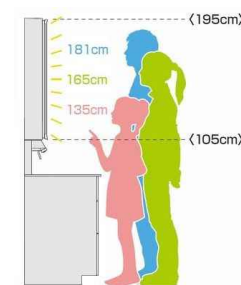

*タイプA/B/Cはそれぞれ価格が変わります。

ミラー

電気代ゼロで、くもりにくいミラー『くもりシャット!』

※横壁用両面ミラーは除く。※センターミラーがくもりシャット仕様です。(1面鏡は全面くもりシャット仕様)

ツインラインLED主照明 3面鏡

両サイドからの均一な光で、背の高さに関係なく、顔全体を明るく照らします。

手元まで明るいので、つけ置き洗いもしやすくなります。