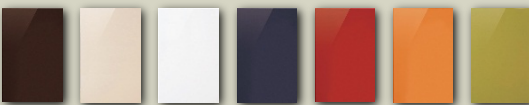

扉柄バリエーション

CE20シリーズ(木目柄)

ダーク柄[ET] ミディアム柄[EJ] ライト柄[EN] ホワイト柄[EU]

CP20シリーズ(木目柄・鏡面)

アルペロブラック[PV] アルペロホワイト[PF]

CL20シリーズ(単色柄・鏡面)

ブラウン [LM] ベージュ [LB] ビューティ [LW] ナイビー [LC] ファイン レッド [LD] オレンジ [LE] オリーブ グリーン [LZ]

ご提案プラン

扉 柄

CE20シリーズ
ライト柄(EN)

カウンター柄

人造大理石
グラノーホワイト(YW)

取っ手

アルミライン取っ手
シルバー(LCA)

ユニット・レール

シルバー色ストッカーダンパーが衝撃を吸収して静かに閉まるフルオープンスライドレールのソフトクロージング機構です。

ユニット内装色・底板はシルバーホワイト色です。

シンク

スキマレスシンク
ムーブラックタイプ
グラノーホワイト(YW)

汚れがたまりやすいシンクとカウンターの間にスキマがないから、さっとふくだけで、キレイが保てます。専用オプションのスラックネットで作業性アップ。

水栓金具

混合水栓ハンドシャワー
きめ細やかなシャワーに切替えます。

加熱機器

QSST363SK
鉄・ステンレス対応
3口IH・光る天面ナビ付
ラクッキングリル