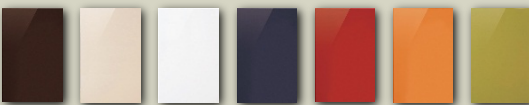

扉柄バリエーション

CE20シリーズ(木目柄)

ダーク柄[ET] ミディアム柄[EJ] ライト柄[EN] ホワイト柄[EU]

CP20シリーズ(木目柄・鏡面)

アルペロブラック[PV] アルペロホワイト[PF]

CL20シリーズ(単色柄・鏡面)

ブラウン [LM] ベージュ [LB] ビューティ [LW] ナイビー [LC] ファイン レッド [LD] オレンジ [LE] オリーブ グリーン [LZ]

ご提案プラン

扉 柄

CL20シリーズ 鏡面
ブラウン(LM)

カウンター柄

人造大理石
グラノーホワイト(YW)

取っ手

アルミライン取っ手
シルバー(LCA)

ユニット・レール

シルバー色ストッカーダンパーが衝撃を吸収して静かに閉まるフルオープンスライドレールのソフトクロージング機構です。

ユニット内装色・底板はスーパーホワイト色です。

シンク

スキマレスシンク
ムーブラックタイプ
グラノーホワイト(YW)

汚れがたまりやすいシンクとカウンター間にスキマがないから、さっとふくだけで、キレイが保てます。専用オプションのスラックネットで作業性アップ。

水栓金具

混合水栓サラサラシャワー
洗浄性の高いスプレーシャワーをサラサラシャワーで包み水ハネを軽減。

加熱機器

QSST373SKF
フラットIH
鉄・ステンレス対応
3口IH・光る天面ナビ付
ラックキングリル