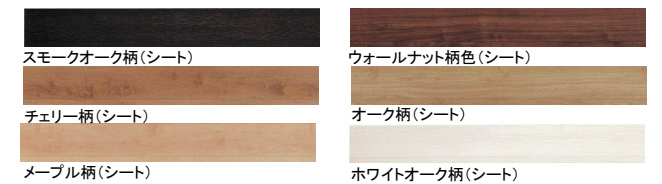

フィットフローア 一本溝

●居室

お手頃価格でお届けする、
ベーシックな床材です。