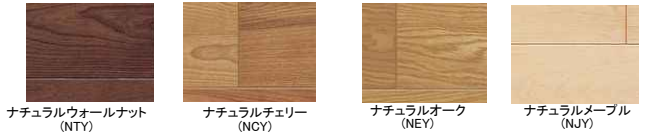

真・価値建材
VERITIS
ペリティス

カラーバリエーション

内装ドア

●採光タイプ

●ルーバー開き戸

●パネルタイプ

●洗面タイプ

●引戸専用タイプ(引戸のみラインアップ)

●トイレタイプ

蝶番

出っばりの少ない
すっきりとした
納まりの「フラット蝶番」
サテンシルバー色(メッキ)

ハンドル・引手

サテンシルバー色(メッキ)

ハンドル(A1型) 角型引手(C1型)

Premium 仕様(標準)

アーキスペックフロアー ナチュラルウッドタイプ

●居室・サニタリー

WATで木の表情を最大限に表現。ムクの木味感にこだわった床材です。

※「WAT」とはWood Art Technologyの略称で、パナソニックのオリジナル技術です。

アーキスペックフロアーA サニタリー用

0.5坪のトイレにぴったりサイズ。水まわりにおすすめ床材です。

※1 球状及び金属製キャスターや、小径のキャスター付き家具はご使用をお避けください。へこみや傷が発生する場合があります。

※2 表面保護のためワックスもかけられますが、床材表面の塗膜性能は発揮できません。

※3 洗面所・トイレなどへの施工時には、さねの結合部にさね部専用ボンドを施してください。